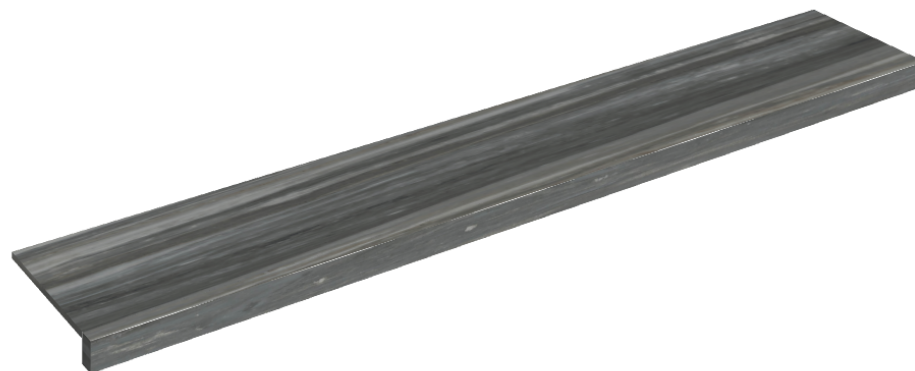

SCHEMA DI CONFIGURAZIONE

Cod. art.: 620890000003

Horizon

Window Sill 160

Rivestimento del prodottoCharme Advance
Palissandro Dark Lux

I colori e le altre caratteristiche estetiche delle piastrelle presenti nelle illustrazioni presenti sul sito sono puramente indicativi. Guarda sempre i campioni di persona prima dell'acquisto.