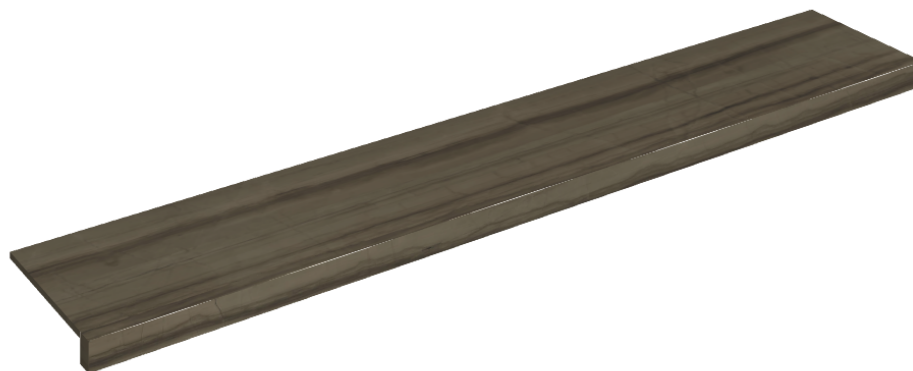

SCHEMA DI CONFIGURAZIONE

Cod. art.: 620890000003

Horizon

Window Sill 160

Rivestimento del
prodottoCharme Advance
Elegant Brown Lux

I colori e le altre caratteristiche estetiche delle piastrelle presenti nelle illustrazioni presenti sul sito sono puramente indicativi. Guarda sempre i campioni di persona prima dell'acquisto.