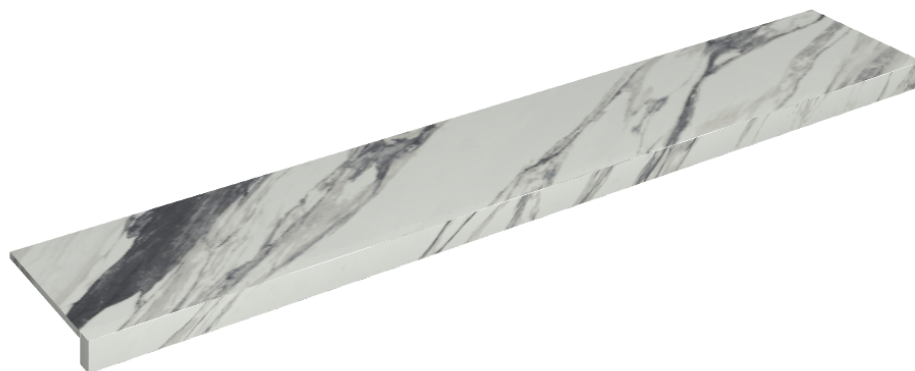

SCHEDA DI CONFIGURAZIONE

Cod. art.: 620890000003

Horizon

Window Sill 160

Rivestimento del
prodotto

Charme Deluxe
Statuario Fantastico
Naturale

I colori e le altre caratteristiche estetiche delle piastrelle presenti nelle illustrazioni presenti sul sito sono puramente indicativi. Guarda sempre i campioni di persona prima dell'acquisto.