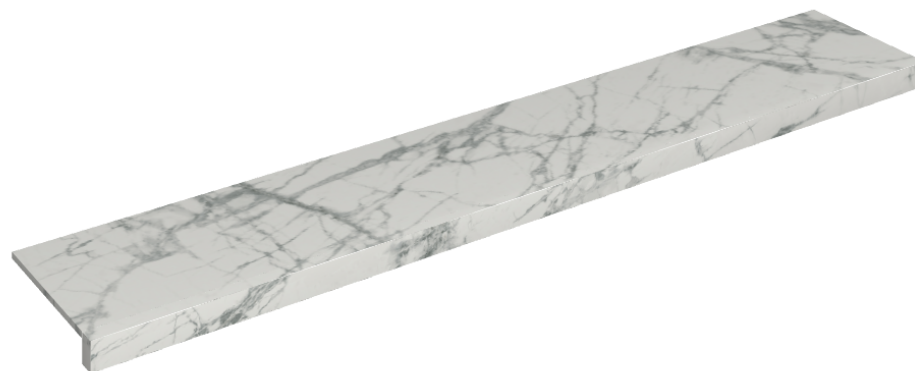

## Window Sill 160

**Rivestimento del prodotto**Charme Deluxe  
Invisible White  
Naturale

I colori e le altre caratteristiche estetiche delle piastrelle presenti nelle illustrazioni presenti sul sito sono puramente indicativi. Guarda sempre i campioni di persona prima dell'acquisto.