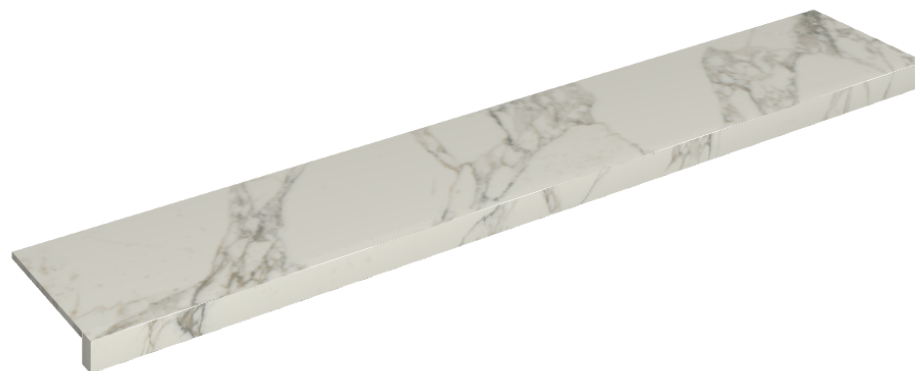

SCHEMA DI CONFIGURAZIONE

Cod. art.: 620890000003

Horizon

Window Sill 160

Rivestimento del prodottoCharme Deluxe
Arabescato White
Naturale

I colori e le altre caratteristiche estetiche delle piastrelle presenti nelle illustrazioni presenti sul sito sono puramente indicativi. Guarda sempre i campioni di persona prima dell'acquisto.