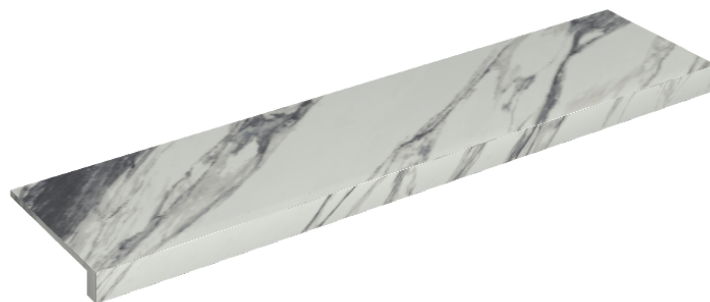

SCHEDA DI CONFIGURAZIONE

Cod. art.: 620890000001

Horizon

Window Sill 120

Rivestimento del prodotto

Charme Deluxe
Statuario Fantastico
Naturale

I colori e le altre caratteristiche estetiche delle piastrelle presenti nelle illustrazioni presenti sul sito sono puramente indicativi. Guarda sempre i campioni di persona prima dell'acquisto.