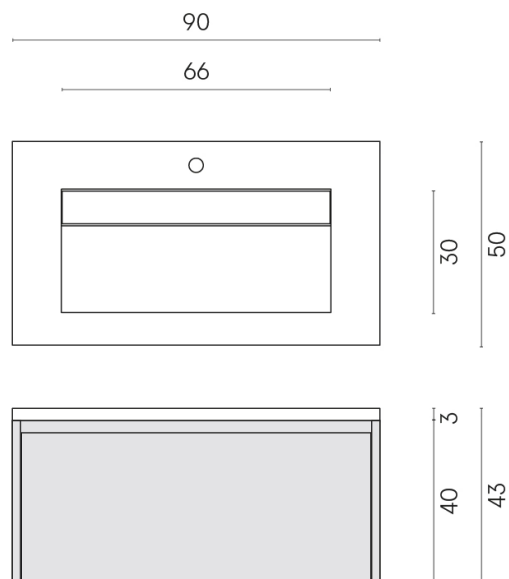

SCHEDA DI CONFIGURAZIONE

Cod. art.:

620810000021

Fly Air

Washbasin 90 White

Rivestimento del
prodotto

Materia Magnesio
Honed Satin

I colori e le altre caratteristiche estetiche delle piastrelle presenti nelle illustrazioni presenti sul sito sono puramente indicativi. Guarda sempre i campioni di persona prima dell'acquisto.