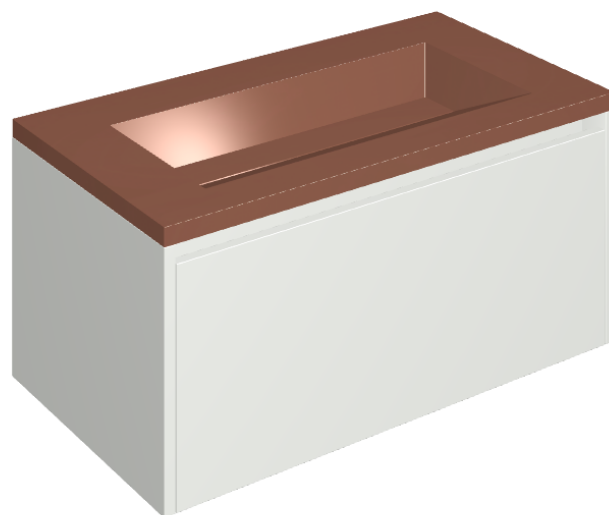

## Washbasin 90 White

Rivestimento del  
prodotto

Eternum Glass Coral  
Lux

I colori e le altre caratteristiche estetiche delle piastrelle presenti nelle illustrazioni presenti sul sito sono puramente indicativi. Guarda sempre i campioni di persona prima dell'acquisto.