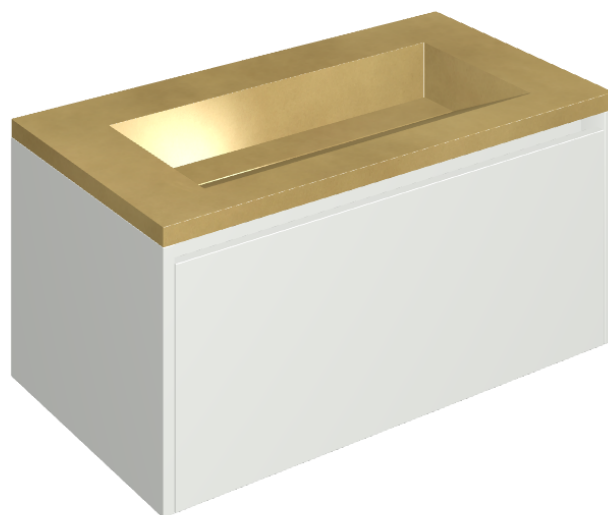

SCHEDA DI CONFIGURAZIONE

Cod. art.:

620810000021

Fly Air

Washbasin 90 White

Rivestimento del
prodotto

Continuum Brass
Gold Honed

I colori e le altre caratteristiche estetiche delle piastrelle presenti nelle illustrazioni presenti sul sito sono puramente indicativi. Guarda sempre i campioni di persona prima dell'acquisto.