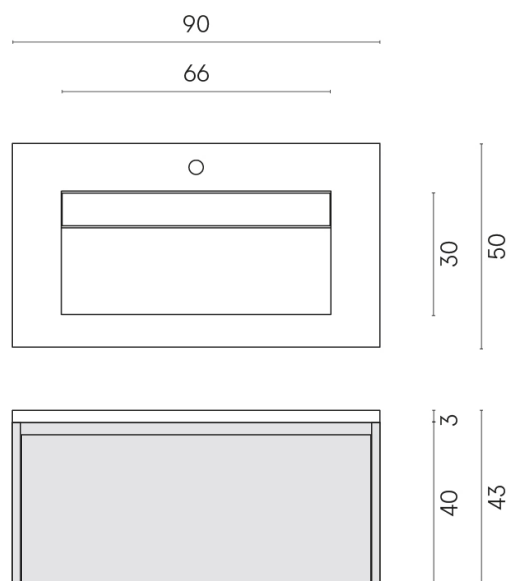

SCHEDA DI CONFIGURAZIONE

Cod. art.:

620810000021

Fly Air

Washbasin 90 White

Rivestimento del
prodotto

Continuum Brass
Gold Honed

I colori e le altre caratteristiche estetiche delle piastrelle presenti nelle illustrazioni presenti sul sito sono puramente indicativi. Guarda sempre i campioni di persona prima dell'acquisto.