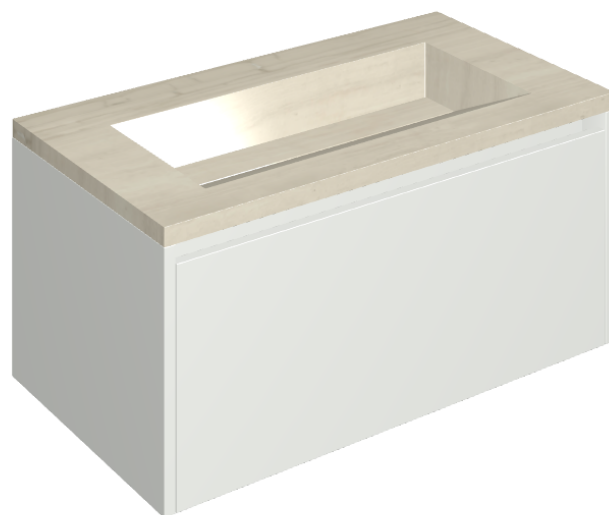

SCHEDA DI CONFIGURAZIONE

Cod. art.:

620810000021

Fly Air

Washbasin 90 White

Rivestimento del prodotto

Charme Advance Silk
Grey Honed Satin

I colori e le altre caratteristiche estetiche delle piastrelle presenti nelle illustrazioni presenti sul sito sono puramente indicativi. Guarda sempre i campioni di persona prima dell'acquisto.