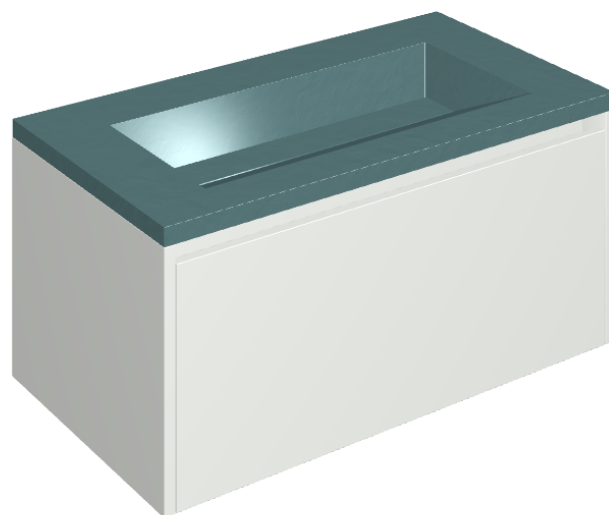

## Washbasin 90 White

Rivestimento del  
prodotto

Surface Ocean Honed  
Satin

I colori e le altre caratteristiche estetiche delle piastrelle presenti nelle illustrazioni presenti sul sito sono puramente indicativi. Guarda sempre i campioni di persona prima dell'acquisto.