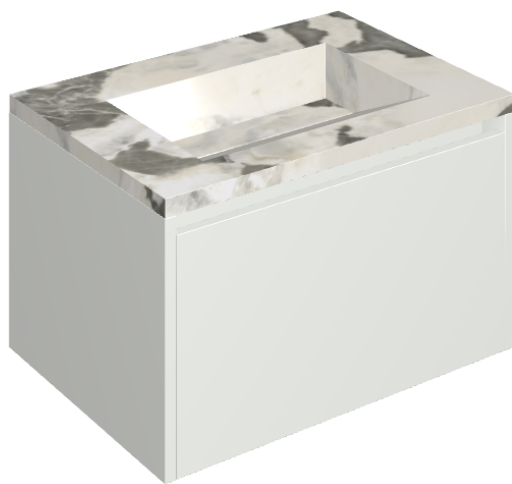

## Washbasin 70 White

Rivestimento del  
prodotto

Stellaris Dover Light  
Matt

I colori e le altre caratteristiche estetiche delle piastrelle presenti nelle illustrazioni presenti sul sito sono puramente indicativi. Guarda sempre i campioni di persona prima dell'acquisto.