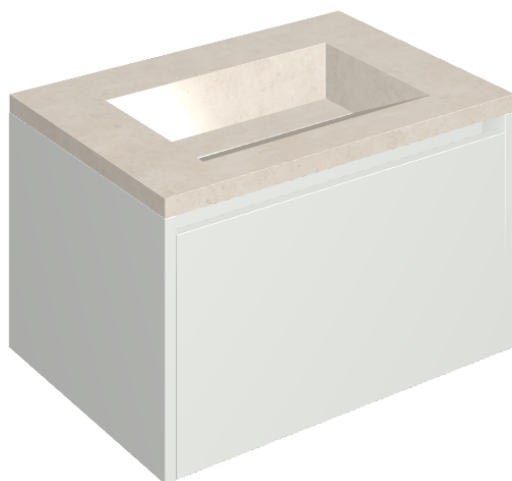

SCHEDA DI CONFIGURAZIONE

Cod. art.: 620810000020

Fly Air

Washbasin 70 White

Rivestimento del
prodotto
Eternum Snow Matt

I colori e le altre caratteristiche estetiche delle piastrelle presenti nelle illustrazioni presenti sul sito sono puramente indicativi. Guarda sempre i campioni di persona prima dell'acquisto.