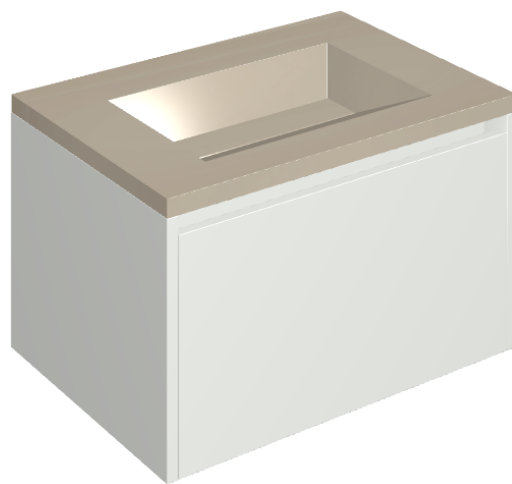

SCHEDA DI CONFIGURAZIONE

Cod. art.: 620810000020

Fly Air

Washbasin 70 White

Rivestimento del
prodotto

Metropolis Glass
Powder Lux

I colori e le altre caratteristiche estetiche delle piastrelle presenti nelle illustrazioni presenti sul sito sono puramente indicativi. Guarda sempre i campioni di persona prima dell'acquisto.