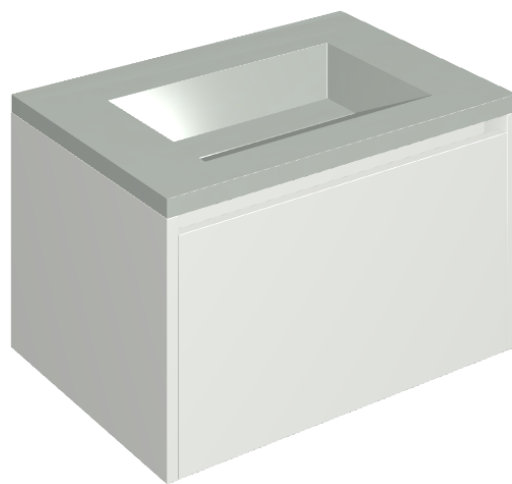

SCHEDA DI CONFIGURAZIONE

Cod. art.: 620810000020

## Washbasin 70 White

Rivestimento del  
prodotto

Metropolis Glass Sky  
Lux

I colori e le altre caratteristiche estetiche delle piastrelle presenti nelle illustrazioni presenti sul sito sono puramente indicativi. Guarda sempre i campioni di persona prima dell'acquisto.