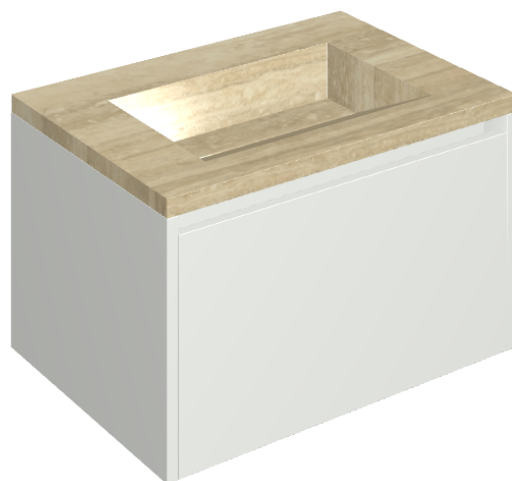

## Washbasin 70 White

Rivestimento del  
prodotto

Charme Advance  
Travertino Romano  
Honed Satin

I colori e le altre caratteristiche estetiche delle piastrelle presenti nelle illustrazioni presenti sul sito sono puramente indicativi. Guarda sempre i campioni di persona prima dell'acquisto.