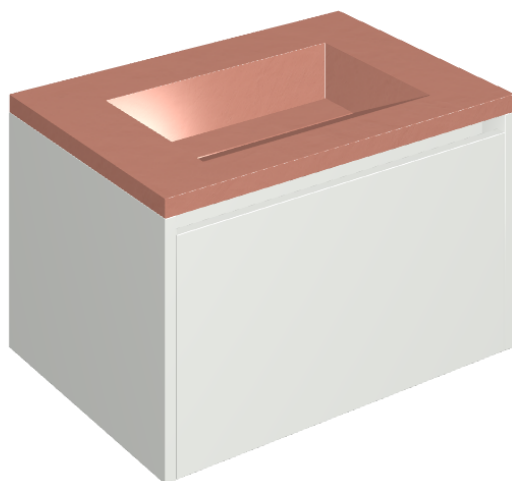

SCHEDA DI CONFIGURAZIONE

Cod. art.: 620810000020

## Washbasin 70 White

Rivestimento del  
prodotto

Surface Scarlet  
Honed Satin

I colori e le altre caratteristiche estetiche delle piastrelle presenti nelle illustrazioni presenti sul sito sono puramente indicativi. Guarda sempre i campioni di persona prima dell'acquisto.