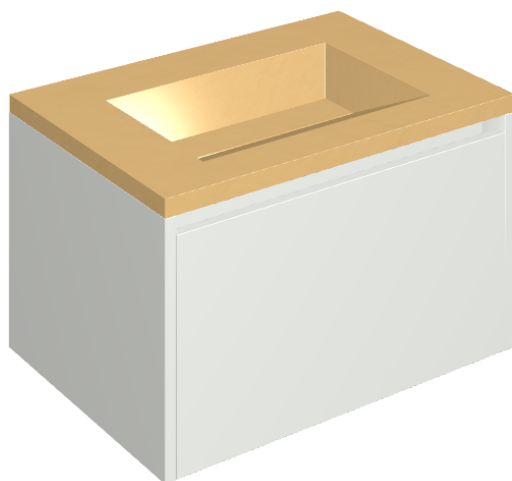

SCHEDA DI CONFIGURAZIONE

Cod. art.: 620810000020

## Washbasin 70 White

Rivestimento del  
prodotto  
Surface Sun Honed  
Satin

I colori e le altre caratteristiche estetiche delle piastrelle presenti nelle illustrazioni presenti sul sito sono puramente indicativi. Guarda sempre i campioni di persona prima dell'acquisto.