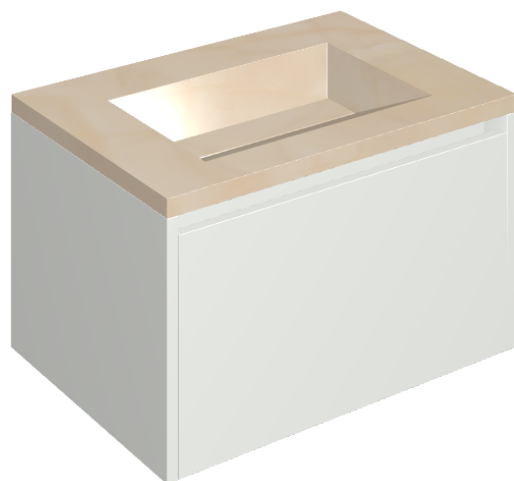

## Washbasin 70 White

Rivestimento del  
prodotto

Charme Evo Onyx Lux

I colori e le altre caratteristiche estetiche delle piastrelle presenti nelle illustrazioni presenti sul sito sono puramente indicativi. Guarda sempre i campioni di persona prima dell'acquisto.