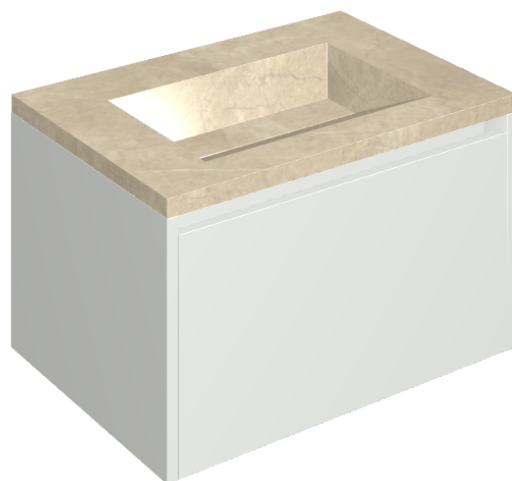

## Washbasin 70 White

Rivestimento del  
prodotto

Charme Extra Arcadia  
Matt

I colori e le altre caratteristiche estetiche delle piastrelle presenti nelle illustrazioni presenti sul sito sono puramente indicativi. Guarda sempre i campioni di persona prima dell'acquisto.