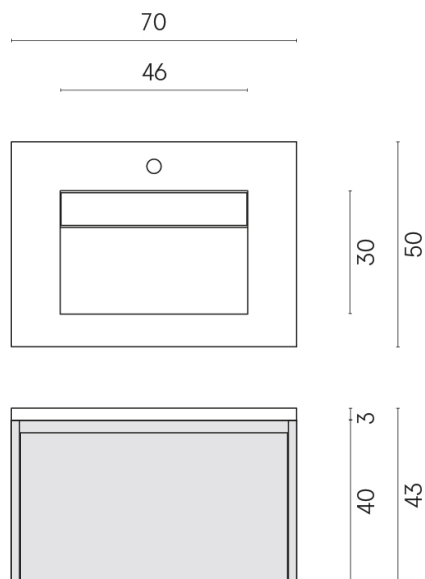

SCHEDA DI CONFIGURAZIONE

Cod. art.: 620810000020

Fly Air

Washbasin 70 White

Rivestimento del
prodotto
Surface Steel Matt

I colori e le altre caratteristiche estetiche delle piastrelle presenti nelle illustrazioni presenti sul sito sono puramente indicativi. Guarda sempre i campioni di persona prima dell'acquisto.