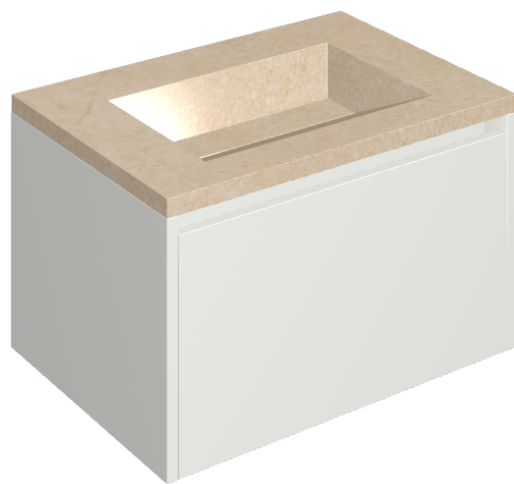

SCHEDA DI CONFIGURAZIONE

Cod. art.: 620810000020

Fly Air

Washbasin 70 White

Rivestimento del
prodotto

Contempora Flare
Honed Satin

I colori e le altre caratteristiche estetiche delle piastrelle presenti nelle illustrazioni presenti sul sito sono puramente indicativi. Guarda sempre i campioni di persona prima dell'acquisto.