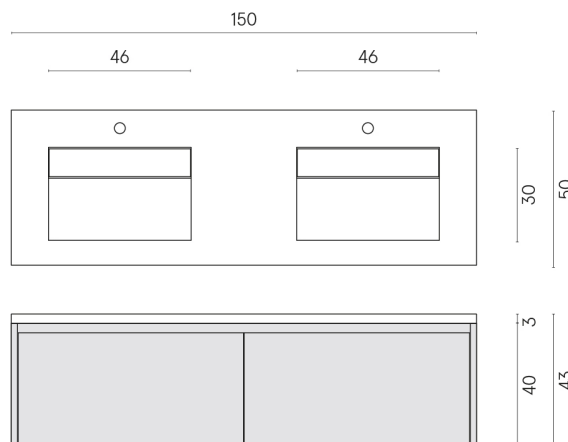

SCHEDA DI CONFIGURAZIONE

Cod. art.:

620810000018

Fly Air

Washbasin Duo 150

Wood

Rivestimento del
prodotto

Contempora Carbon
Matt