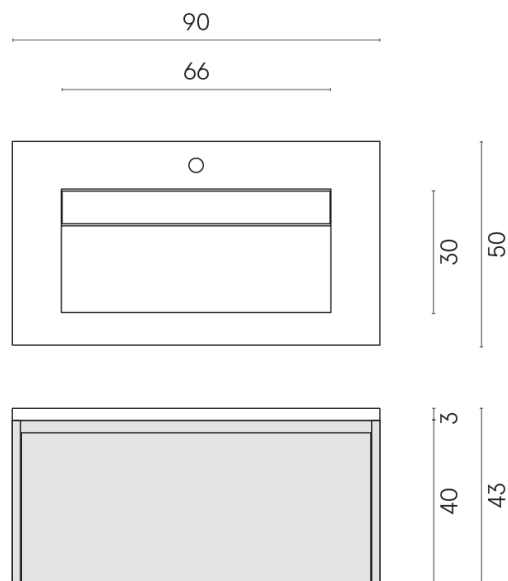

SCHEDA DI CONFIGURAZIONE

Cod. art.: 620810000016

Fly Air

Washbasin 90 Wood

Rivestimento del
prodotto

Stellaris Calacatta
Gold Matt

I colori e le altre caratteristiche estetiche delle piastrelle presenti nelle illustrazioni presenti sul sito sono puramente indicativi. Guarda sempre i campioni di persona prima dell'acquisto.