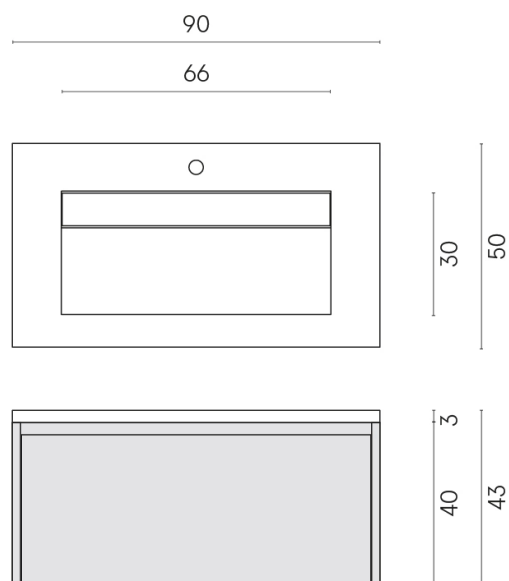

SCHEDA DI CONFIGURAZIONE

Cod. art.: 620810000016

Fly Air

Washbasin 90 Wood

Rivestimento del
prodotto
Eternum Cream Matt

I colori e le altre caratteristiche estetiche delle piastrelle presenti nelle illustrazioni presenti sul sito sono puramente indicativi. Guarda sempre i campioni di persona prima dell'acquisto.