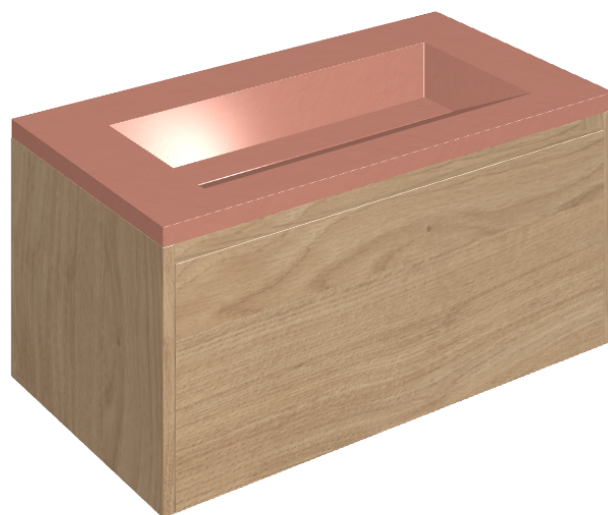

SCHEDA DI CONFIGURAZIONE

Cod. art.:

620810000016

Fly Air

Washbasin 90 Wood

Rivestimento del
prodotto

Surface Scarlet
Honed Satin

I colori e le altre caratteristiche estetiche delle piastrelle presenti nelle illustrazioni presenti sul sito sono puramente indicativi. Guarda sempre i campioni di persona prima dell'acquisto.