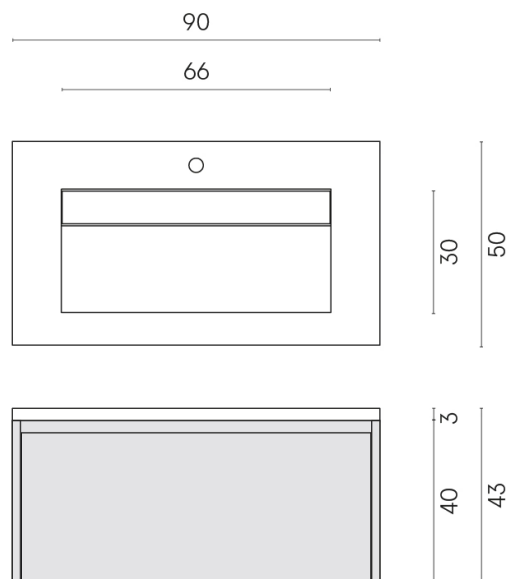

SCHEDA DI CONFIGURAZIONE

Cod. art.: 620810000016

Fly Air

Washbasin 90 Wood

Rivestimento del
prodotto

Charme Extra Arcadia
Matt

I colori e le altre caratteristiche estetiche delle piastrelle presenti nelle illustrazioni presenti sul sito sono puramente indicativi. Guarda sempre i campioni di persona prima dell'acquisto.