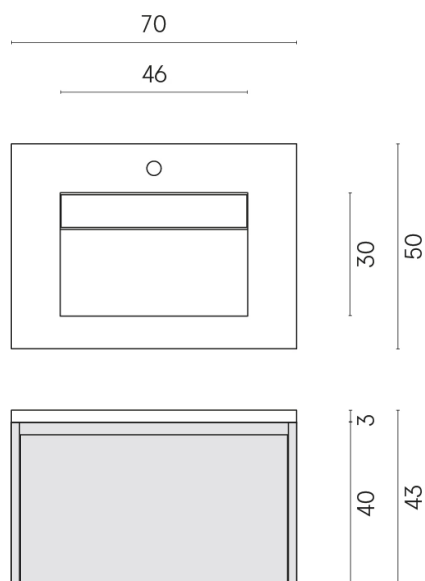

SCHEDA DI CONFIGURAZIONE

Cod. art.:

620810000015

Fly Air

Washbasin 70 Wood

Rivestimento del
prodotto

Boutique Canvas Matt

I colori e le altre caratteristiche estetiche delle piastrelle presenti nelle illustrazioni presenti sul sito sono puramente indicativi. Guarda sempre i campioni di persona prima dell'acquisto.