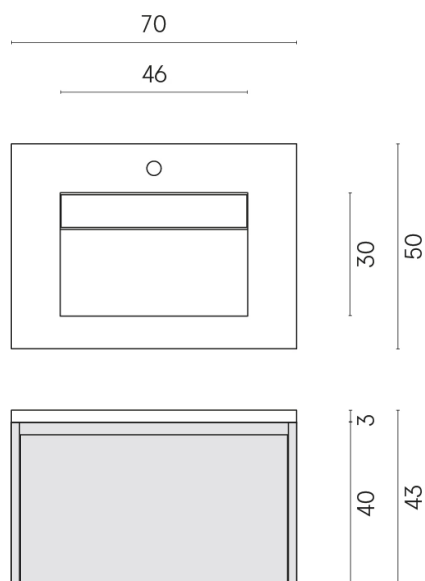

SCHEDA DI CONFIGURAZIONE

Cod. art.:

620810000015

Fly Air

Washbasin 70 Wood

Rivestimento del
prodotto

Charme Deluxe
Bianco Michelangelo
Matt

I colori e le altre caratteristiche estetiche delle piastrelle presenti nelle illustrazioni presenti sul sito sono puramente indicativi. Guarda sempre i campioni di persona prima dell'acquisto.