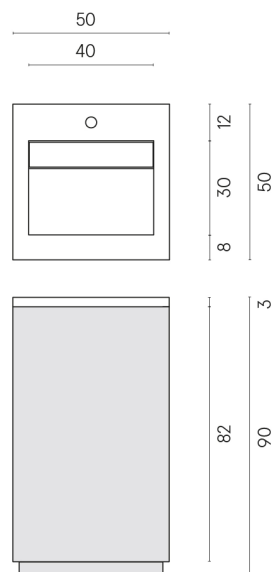

SCHEDA DI CONFIGURAZIONE

Cod. art.: 620810000029

Cube Air

Washbasin 50 Black

Rivestimento del
prodotto
Eternum Cream Matt

I colori e le altre caratteristiche estetiche delle piastrelle presenti nelle illustrazioni presenti sul sito sono puramente indicativi. Guarda sempre i campioni di persona prima dell'acquisto.