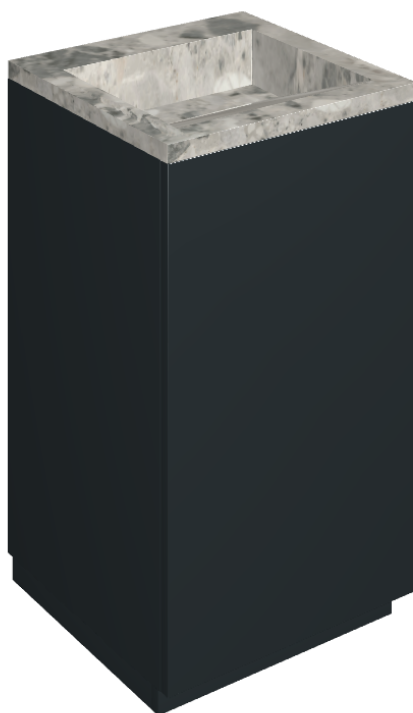

SCHEDA DI CONFIGURAZIONE

Cod. art.:

620810000029

# Cube Air

Washbasin 50 Black

Rivestimento del  
prodotto

Continuum Stone  
Grey Matt

I colori e le altre caratteristiche estetiche delle piastrelle presenti nelle illustrazioni presenti sul sito sono puramente indicativi. Guarda sempre i campioni di persona prima dell'acquisto.