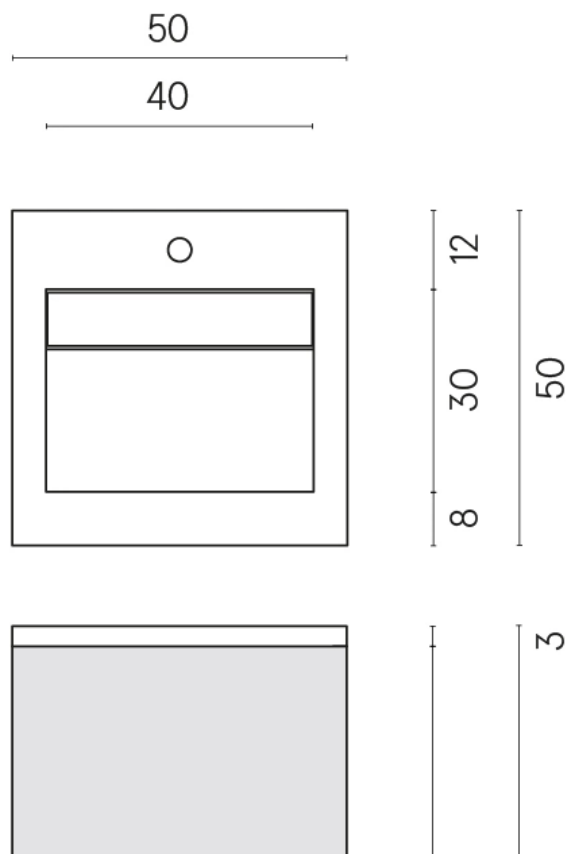

SCHEDA DI CONFIGURAZIONE

Cod. art.: 620810000029

Cube Air

Washbasin 50 Black

Rivestimento del prodotto

Metropolis Desert
Beige Matt

I colori e le altre caratteristiche estetiche delle piastrelle presenti nelle illustrazioni presenti sul sito sono puramente indicativi. Guarda sempre i campioni di persona prima dell'acquisto.