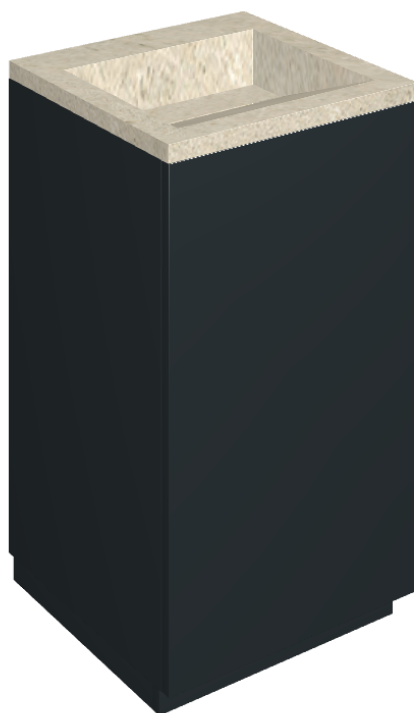

SCHEDA DI CONFIGURAZIONE

Cod. art.: 620810000029

Cube Air

Washbasin 50 Black

Rivestimento del prodotto

Metropolis Desert
Beige Matt

I colori e le altre caratteristiche estetiche delle piastrelle presenti nelle illustrazioni presenti sul sito sono puramente indicativi. Guarda sempre i campioni di persona prima dell'acquisto.