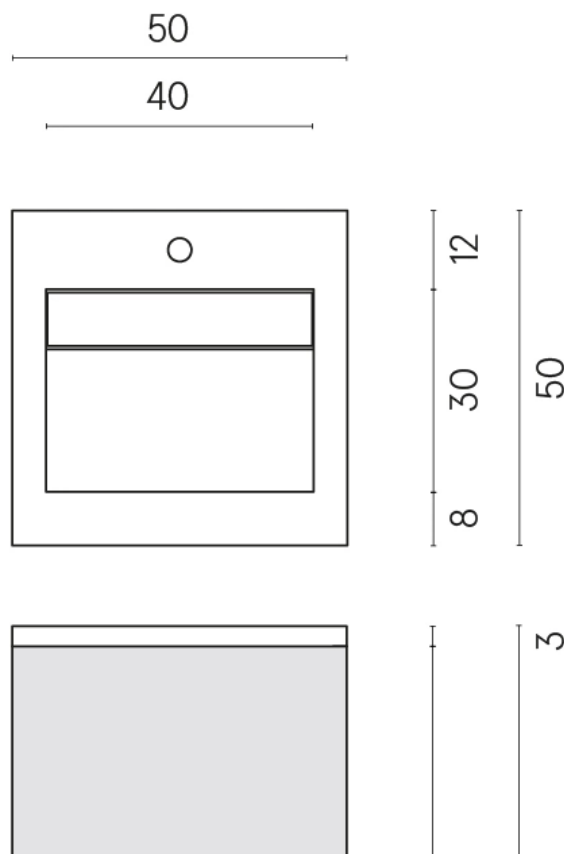

SCHEDA DI CONFIGURAZIONE

Cod. art.: 620810000029

Cube Air

Washbasin 50 Black

Rivestimento del
prodotto

Metropolis Glass Sand
Lux

I colori e le altre caratteristiche estetiche delle piastrelle presenti nelle illustrazioni presenti sul sito sono puramente indicativi. Guarda sempre i campioni di persona prima dell'acquisto.