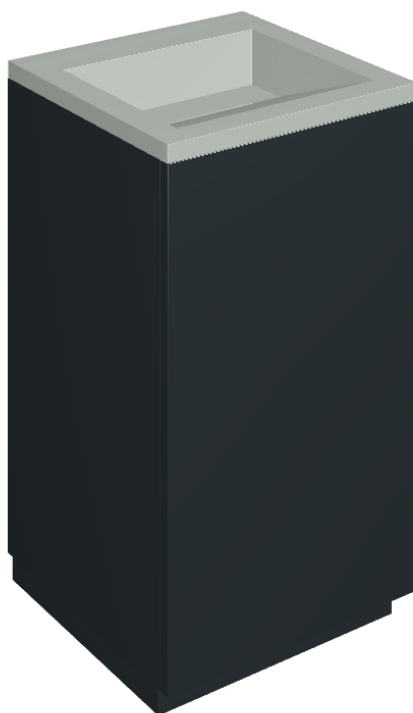

Cod. art.:

620810000029

Cube Air

Washbasin 50 Black

Rivestimento del
prodotto

Metropolis Glass Sky
Lux

I colori e le altre caratteristiche estetiche delle piastrelle presenti nelle illustrazioni presenti sul sito sono puramente indicativi. Guarda sempre i campioni di persona prima dell'acquisto.