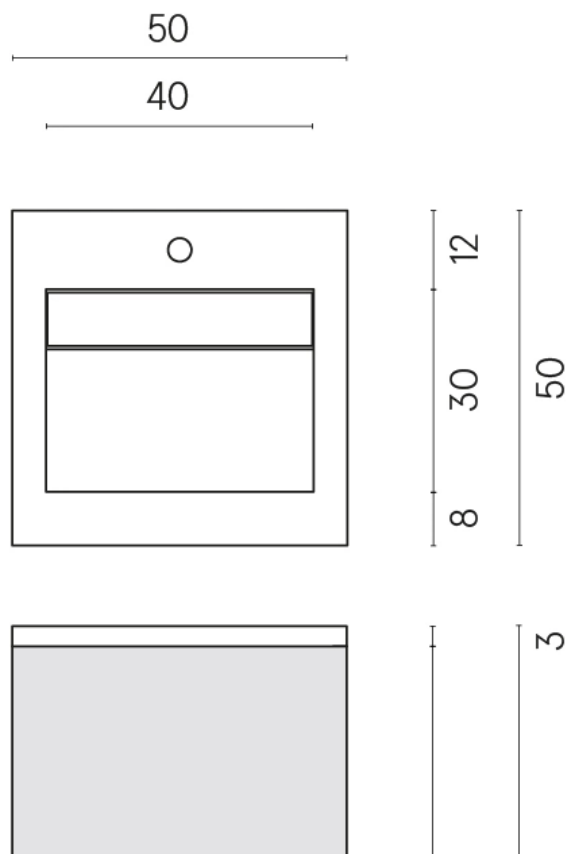

SCHEDA DI CONFIGURAZIONE

Cod. art.: 620810000029

Cube Air

Washbasin 50 Black

Rivestimento del
prodotto

Wonderful Life Pure
Matt

I colori e le altre caratteristiche estetiche delle piastrelle presenti nelle illustrazioni presenti sul sito sono puramente indicativi. Guarda sempre i campioni di persona prima dell'acquisto.