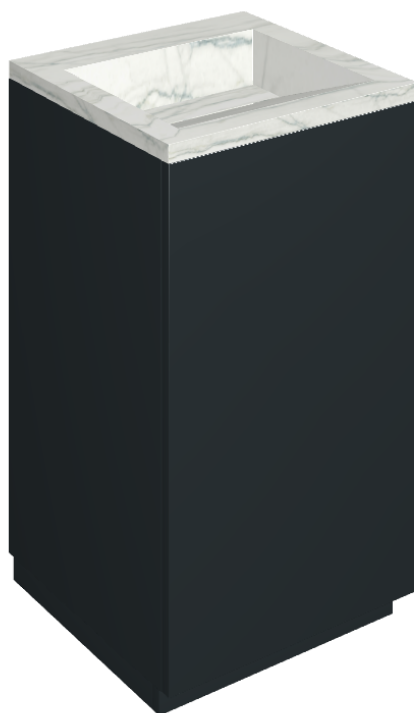

# Cube Air

Washbasin 50 Black

Rivestimento del  
prodotto

Charme Advance  
Platinum White Matt

I colori e le altre caratteristiche estetiche delle piastrelle presenti nelle illustrazioni presenti sul sito sono puramente indicativi. Guarda sempre i campioni di persona prima dell'acquisto.