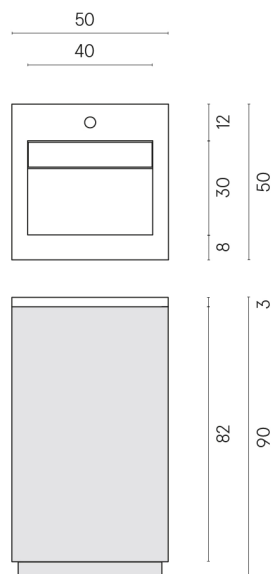

Cod. art.:

620810000029

Cube Air

Washbasin 50 Black

Rivestimento de
prodotto

Charme Deluxe
Sahara Noir Matt

Ç

I colori e le altre caratteristiche estetiche delle piastrelle presenti nelle illustrazioni presenti sul sito sono puramente indicativi. Guarda sempre i campioni di persona prima dell'acquisto.