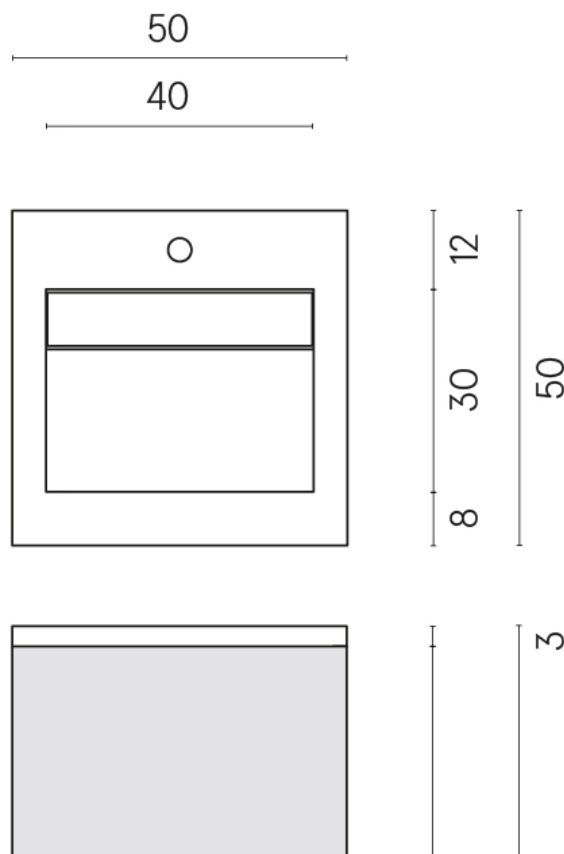

SCHEDA DI CONFIGURAZIONE

Cod. art.: 620810000029

Cube Air

Washbasin 50 Black

Rivestimento del
prodotto

Surface Scarlet
Honed Satin

I colori e le altre caratteristiche estetiche delle piastrelle presenti nelle illustrazioni presenti sul sito sono puramente indicativi. Guarda sempre i campioni di persona prima dell'acquisto.