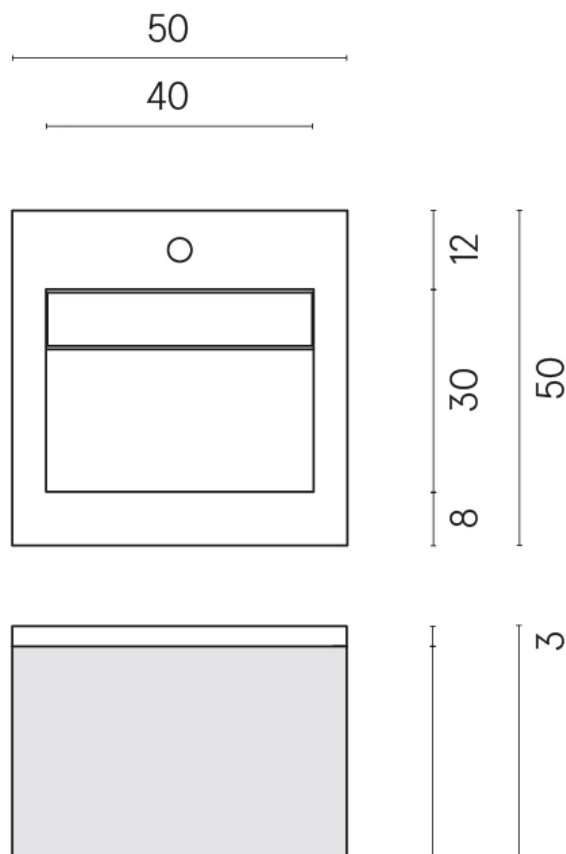

SCHEDA DI CONFIGURAZIONE

Cod. art.: 620810000029

Cube Air

Washbasin 50 Black

Rivestimento del prodotto

Genesis Moon White Matt

I colori e le altre caratteristiche estetiche delle piastrelle presenti nelle illustrazioni presenti sul sito sono puramente indicativi. Guarda sempre i campioni di persona prima dell'acquisto.