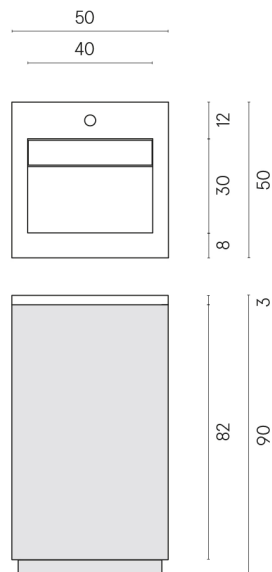

SCHEDA DI CONFIGURAZIONE

Cod. art.:

620810000029

Cube Air

Washbasin 50 Black

Rivestimento del
prodotto

Charme Extra Laurent
Matt

I colori e le altre caratteristiche estetiche delle piastrelle presenti nelle illustrazioni presenti sul sito sono puramente indicativi. Guarda sempre i campioni di persona prima dell'acquisto.

Trova il punto vendita
autorizzato più vicino:

<https://kg.italonceramica.ru/ru/home/dealer/>

ITALON HOME

© COPYRIGHT ITALON - АО Керамогранитный завод 142800, Россия, Московская область, г. Ступино, Староситненское шоссе, вл. 32 - Тел. +7 495 2251322 / Факс +7 495 2251346