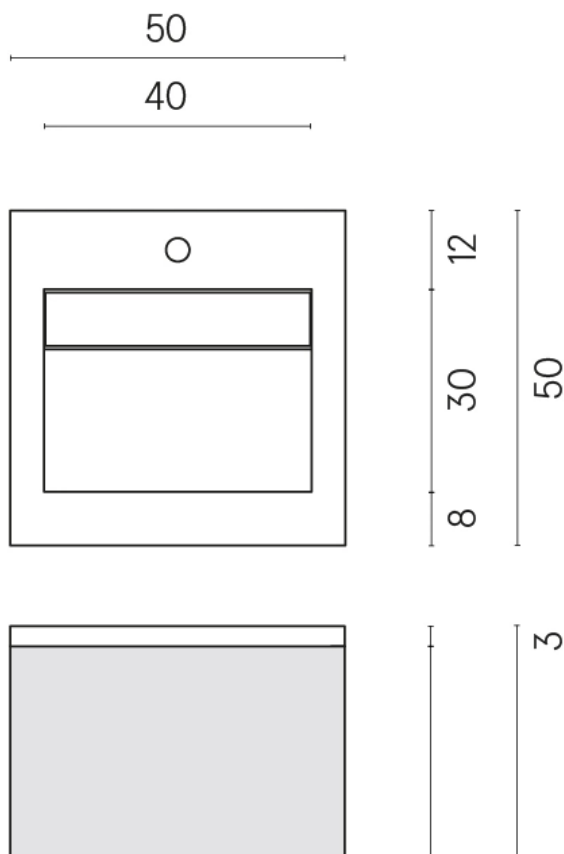

SCHEDA DI CONFIGURAZIONE

Cod. art.:

620810000029

# Cube Air

Washbasin 50 Black

Rivestimento del  
prodotto

Charme Extra Carrara  
Matt

I colori e le altre caratteristiche estetiche delle piastrelle presenti nelle illustrazioni presenti sul sito sono puramente indicativi. Guarda sempre i campioni di persona prima dell'acquisto.