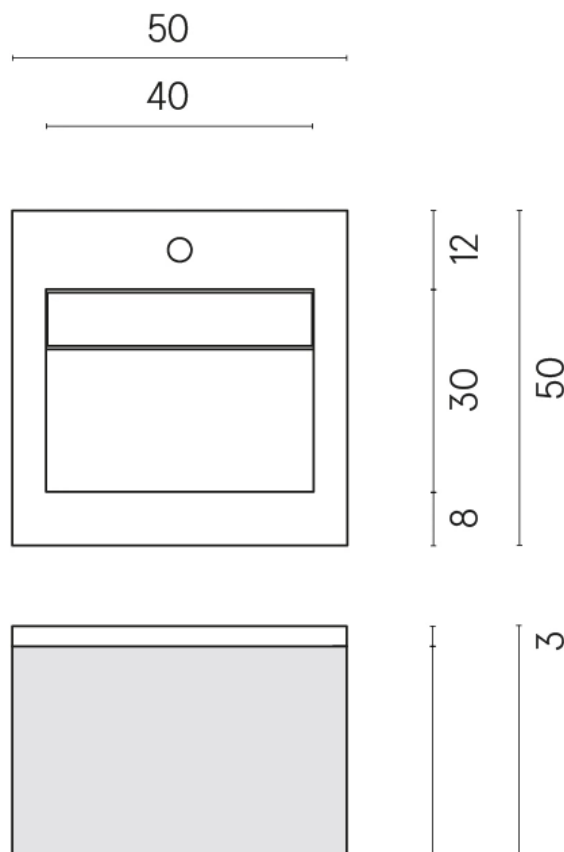

SCHEDA DI CONFIGURAZIONE

Cod. art.: 620810000029

Cube Air

Washbasin 50 Black

Rivestimento del
prodotto

Contempora Carbon
Honed Satin

I colori e le altre caratteristiche estetiche delle piastrelle presenti nelle illustrazioni presenti sul sito sono puramente indicativi. Guarda sempre i campioni di persona prima dell'acquisto.

Trova il punto vendita
autorizzato più vicino:

<https://kg.italonceramica.ru/ru/home/dealer/>