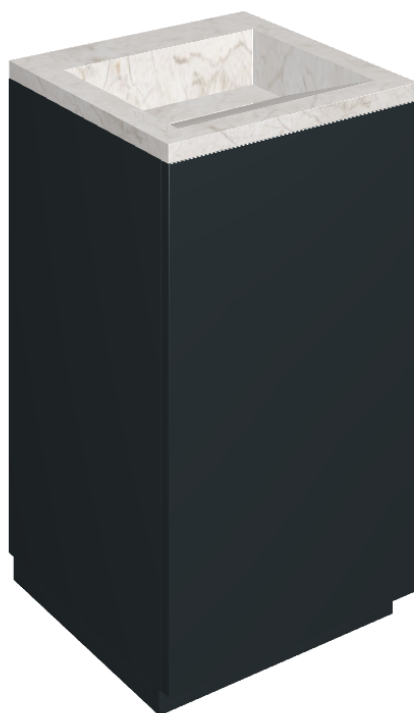

SCHEDA DI CONFIGURAZIONE

Cod. art.:

620810000029

# Cube Air

Washbasin 50 Black

Rivestimento del  
prodotto

Contempora Pure  
Honed Satin

I colori e le altre caratteristiche estetiche delle piastrelle presenti nelle illustrazioni presenti sul sito sono puramente indicativi. Guarda sempre i campioni di persona prima dell'acquisto.