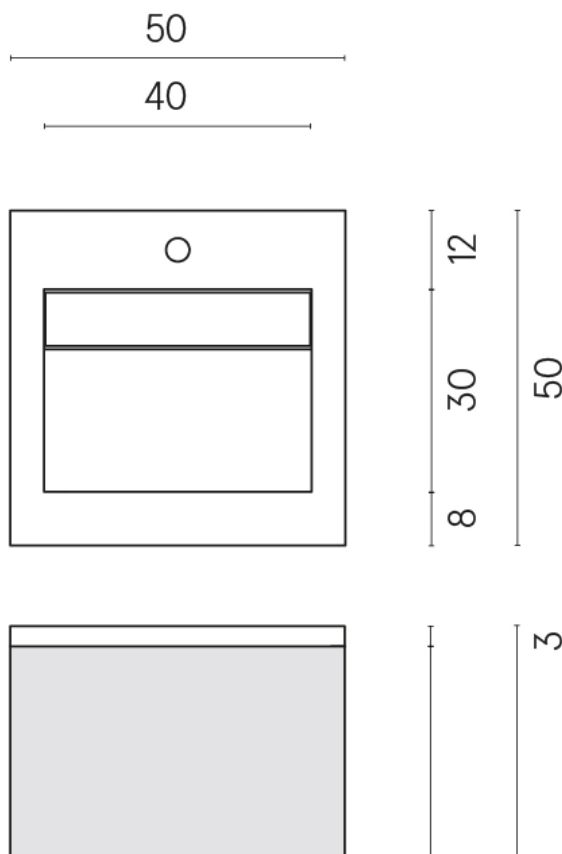

SCHEDA DI CONFIGURAZIONE

Cod. art.:

620810000029

Cube Air

Washbasin 50 Black

Rivestimento del
prodotto

Charme Evo Statuario
Matt

I colori e le altre caratteristiche estetiche delle piastrelle presenti nelle illustrazioni presenti sul sito sono puramente indicativi. Guarda sempre i campioni di persona prima dell'acquisto.