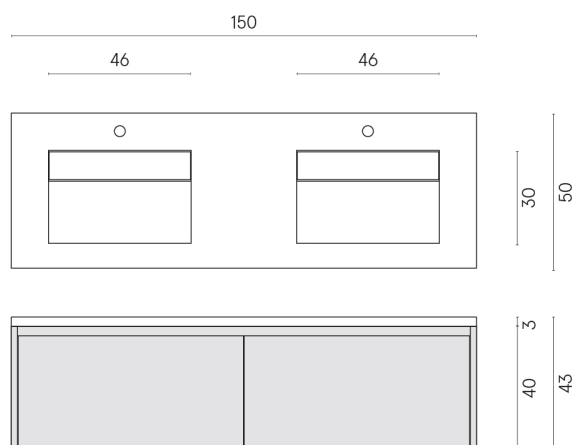

SCHEDA DI CONFIGURAZIONE

Cod. art.: 620810000027

Fly Air

Washbasin Duo 150 Black

Rivestimento del
prodotto

Stellaris Madagascar
Dark Matt

I colori e le altre caratteristiche estetiche delle piastrelle presenti nelle illustrazioni presenti sul sito sono puramente indicativi. Guarda sempre i campioni di persona prima dell'acquisto.