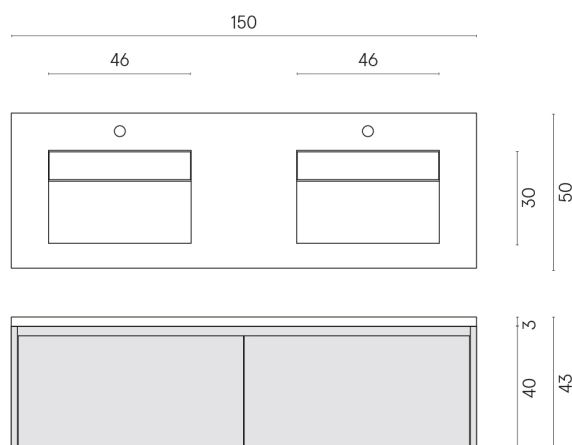

SCHEDA DI CONFIGURAZIONE

Cod. art.: 620810000027

Fly Air

Washbasin Duo 150 Black

Rivestimento del
prodotto
Continuum Petrol
Matt

I colori e le altre caratteristiche estetiche delle piastrelle presenti nelle illustrazioni presenti sul sito sono puramente indicativi. Guarda sempre i campioni di persona prima dell'acquisto.