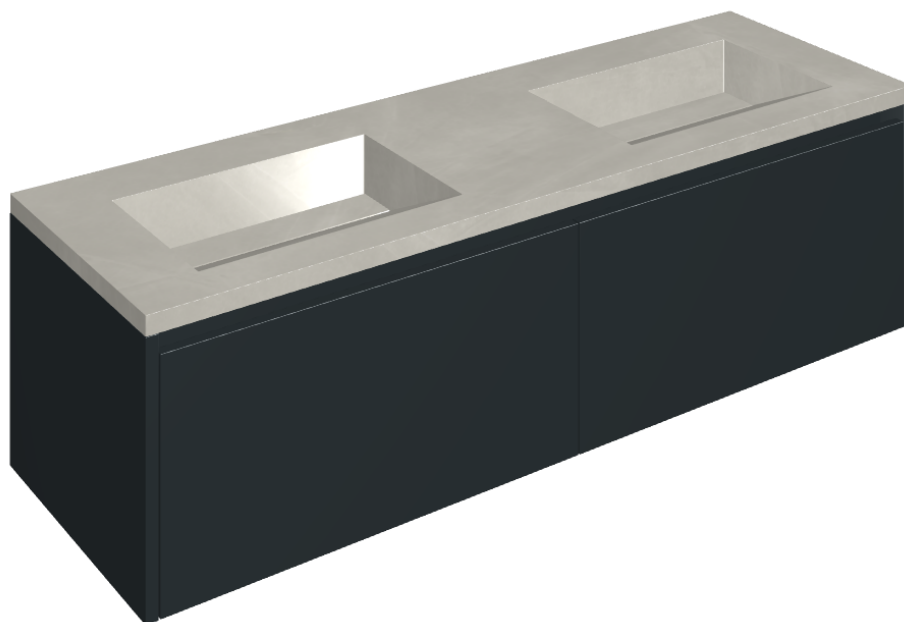

## Washbasin Duo 150 Black

Rivestimento del  
prodotto

Continuum Silver  
Matt

I colori e le altre caratteristiche estetiche delle piastrelle presenti nelle illustrazioni presenti sul sito sono puramente indicativi. Guarda sempre i campioni di persona prima dell'acquisto.