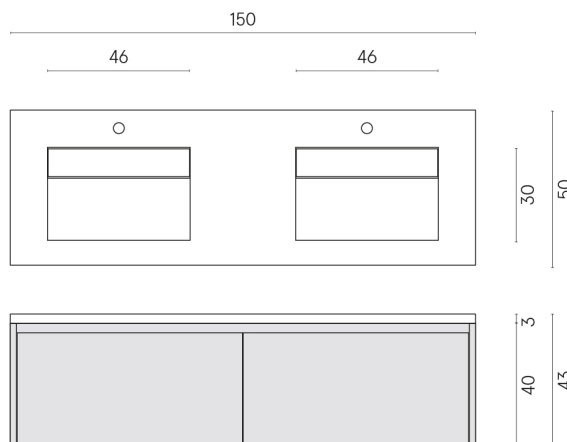

SCHEDA DI CONFIGURAZIONE

Cod. art.: 620810000027

Fly Air

Washbasin Duo 150 Black

Rivestimento del
prodotto

Skyfall Grigio Alpino
Matt

I colori e le altre caratteristiche estetiche delle piastrelle presenti nelle illustrazioni presenti sul sito sono puramente indicativi. Guarda sempre i campioni di persona prima dell'acquisto.