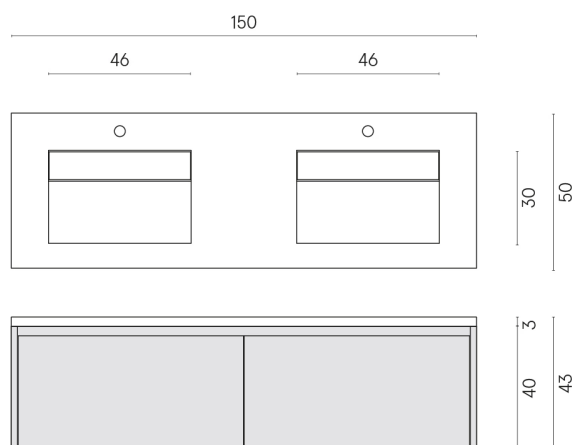

SCHEDA DI CONFIGURAZIONE

Cod. art.: 620810000027

Fly Air

Washbasin Duo 150 Black

Rivestimento del
prodotto

Contempora Carbon
Matt

I colori e le altre caratteristiche estetiche delle piastrelle presenti nelle illustrazioni presenti sul sito sono puramente indicativi. Guarda sempre i campioni di persona prima dell'acquisto.