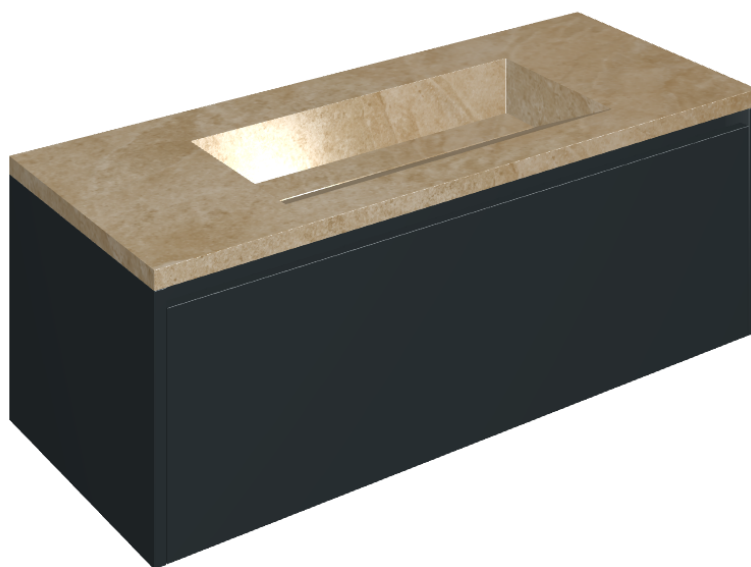

SCHEDA DI CONFIGURAZIONE

Cod. art.: 620810000026

Fly Air

Washbasin 120 Black

Rivestimento del prodotto

Materia Helio Honed Satin

I colori e le altre caratteristiche estetiche delle piastrelle presenti nelle illustrazioni presenti sul sito sono puramente indicativi. Guarda sempre i campioni di persona prima dell'acquisto.